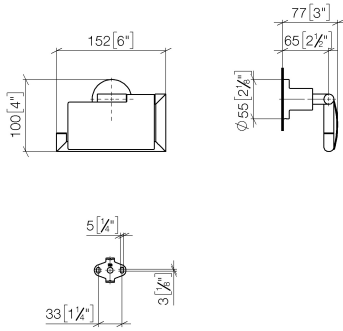

83 510 892

- width 152mm
- height 100 mm
- rosette Ø 55 mm
- 77mm projection

	Brushed Platinum	83 510 892-06
	Chrome	83 510 892-00
	Platinum	83 510 892-08
	Dark Chrome	83 510 892-19
	Brushed Durabronze (23kt Gold)	83 510 892-28
	Matte Black	83 510 892-33
	Brushed Champagne (22kt Gold)	83 510 892-46
	Champagne (22kt Gold)	83 510 892-47
	Brushed Chrome	83 510 892-93
	Brushed Dark Platinum	83 510 892-99

83 510 892

mm [inches]

83 510 892

Parts for other finishes can be found here: [Chrome](#)

### Spare parts list

No.	Item Number	Name	Quantity used	Delivery time
1	05 17 20 739 00 90	fixing set	1	2
2	09 30 30 071 90	screw	1	2
3	09 30 11 046 90	disc	1	2
4	08 17 89 505-06	holder	1	10
5	04 31 11 113 00 90	pin	1	2
6	05 17 89 553 00-06	holder	1	10
7	90 31 11 038 00 90	pin	2	2
8	08 11 02 514-06	lid	1	10
9	90 28 22 641 00-06	holder	1	10